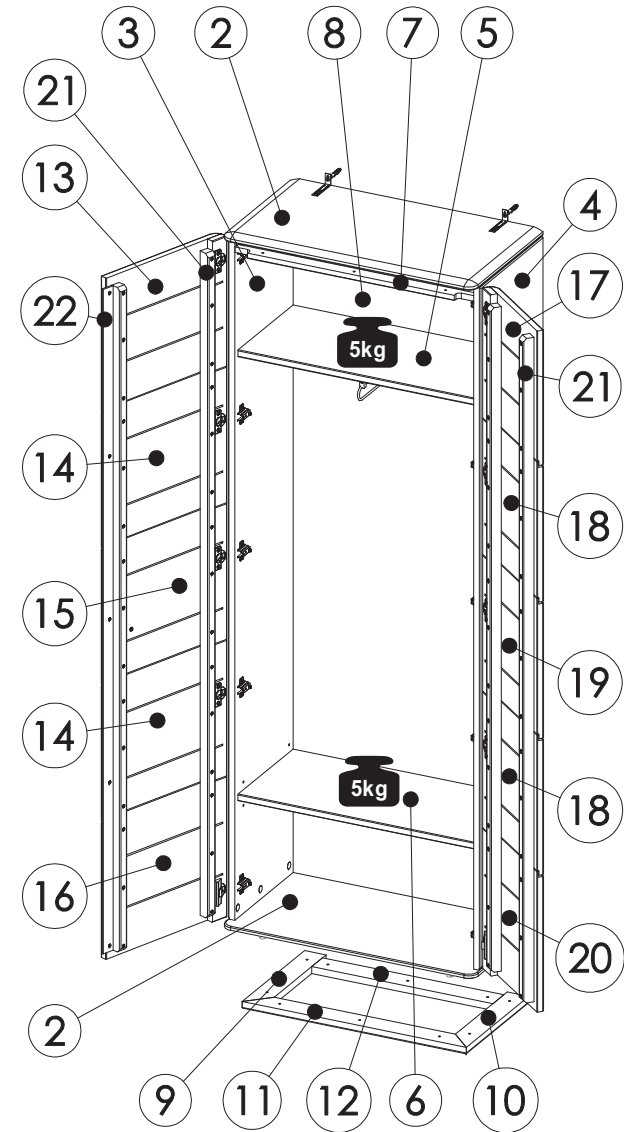

Nr 1

| | | |
|--------|--|-----|
| 006605 | | x2 |
| 000071 | | x2 |
| 006606 | | x4 |
| 006144 | | x2 |
| 001489 | | x4 |
| 000544 | | x18 |
| 000656 | | x4 |

| | | | | | | | | |
|--|--|--|--|--|--|--|--|--|
| | | | | | | | | |
|--|--|--|--|--|--|--|--|--|

1

| | | |
|--------|---|-------------|
| 000544 |  | x18 |
| 000656 |  | x4 |
| 006144 |  | x2 |
| 001489 |  | x4 M4x20 |

DENVER GARDEROBE 01

2

- 006605  x2
- 000071 ϕ 8x40  x2
- 4x45  x2
- 006606  4x13 x4